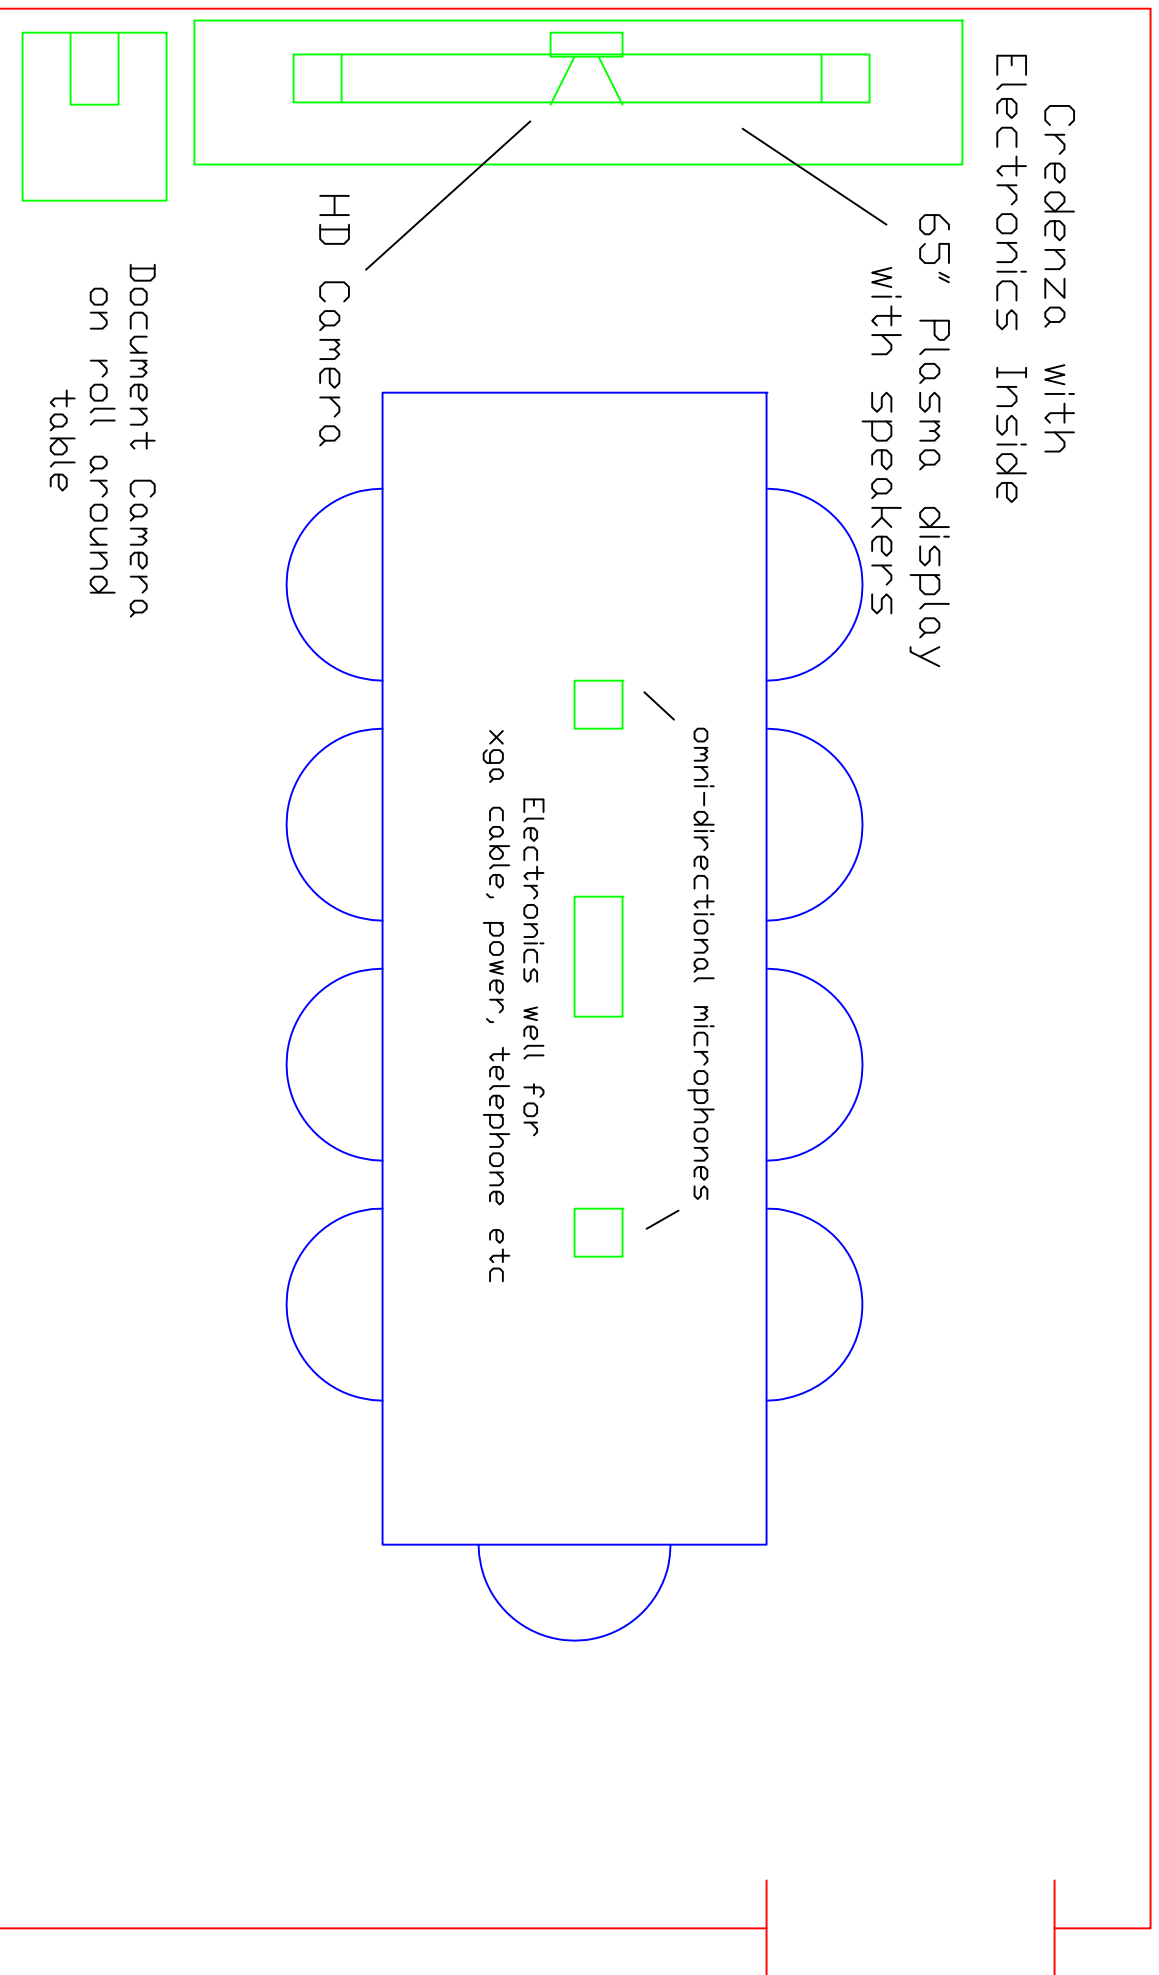

CONFERENCE ROOM

Scale 1"=2'